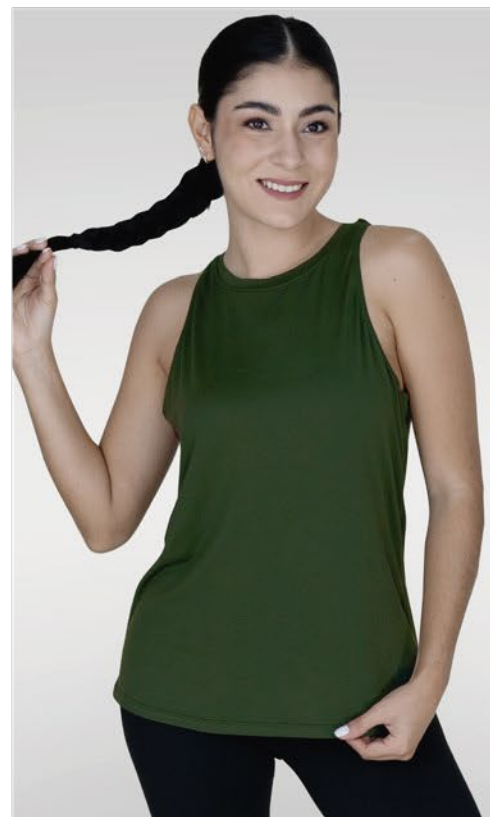

EVERLAST

SKU: EV44BAL341
COLOR: Black

SKU: EV44BAL343
COLOR: Navy

SKU: EV44BAL342
COLOR: Lilac

SKU: EV44BAL345
COLOR: Nude

SKU: EV44BAL346
COLOR: Green

BOLD PLUS LEGGING

MATERIAL: