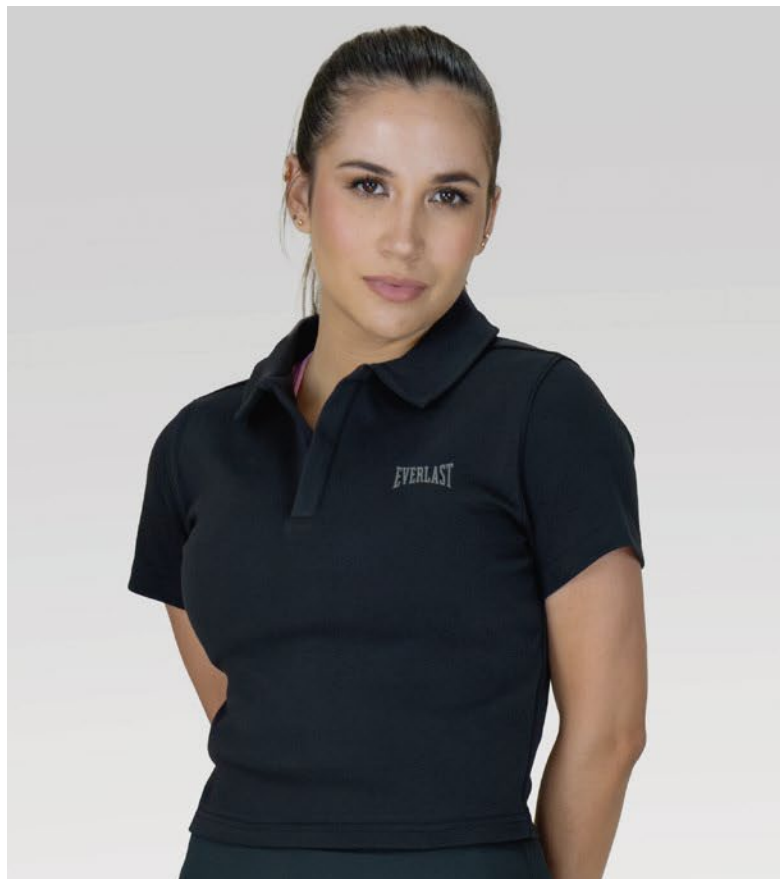

COLOR: Black

SKU: EV74XAL355

COLOR: Khaki

SKU: EV74XAL359

COLOR: Pink

CROP POLO

MATERIAL:
97% COTTON 3% SPANDEX

2/S 3/M 2/L